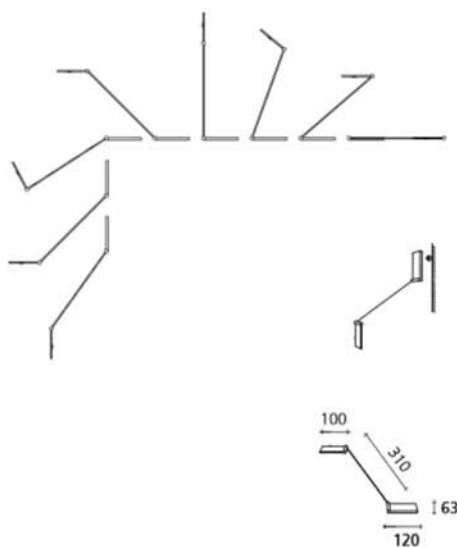

ZETT USB

inkl. USB-Steck-Trafo

ZETT USB

Aufklappen und ZETT USB überrascht mit hellem, brillantem Licht aus dem flachen Leuchtenkopf so gross wie eine Kreditkarte. Durch kurzes Aus- und wieder Einschalten können die Lichtleistung und der Energieverbrauch auf 30% reduziert werden. ZETT USB kann wahlweise mit einem beliebigen USB-Netzteil für Handys, einem Akku für USB-Geräte oder an einem MAC/PC mit USB-Anschluss betrieben werden. ZETT ist auch eine gute Reisebegleiterin.

Optionale Anwendungen:

Allgemeine Daten

Ausführung
alu, schwarz, aubergine, gold, lapis, lemon, mandarin oder türkis eloxiert

Gestänge schwarz

Sockel schwarz

Abdeckung
alu, schwarz, aubergine, gold, lapis, lemon, mandarin oder türkis eloxiert