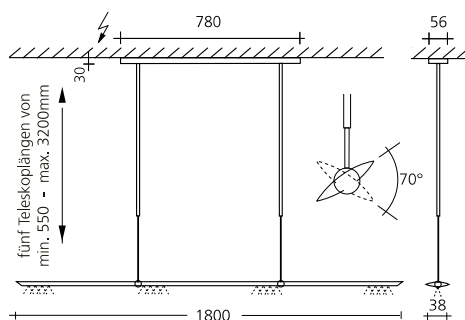

Ersatzteile / Aufpreise Deckel für Montage zwischen Decke und Montagebügel

Artikel-Nr. **CHF exkl. MwSt.**

LET D Deckel alu/weiss, gross (für LET D 120/140, Grösse 325x80mm)

5230-24

40.00

Abhängung (höhenverstellbar)			
(Empfehlung bei Einsatz über Esstischen)			
	Raumhöhe	min.	max.
kurz	200–250cm	55cm	95cm
standard	220–260cm	80cm	140cm
lang	250–300cm	105cm	195cm
XL	295–385cm	160cm	250cm
XXL	345–455cm	210cm	320cm

LET

LET D 180

LET D 180 ist eine lineare Hängeleuchte für die Ausleuchtung langer Tische bis 300 cm. Der filigrane Leuchtenkopf schwebt praktisch unsichtbar über der Tischfläche und gibt brillantes Direktlicht bei höchster Effizienz der LEDs. Mit dem Taster am Profil kann die Leuchte in Stufen gedimmt werden.