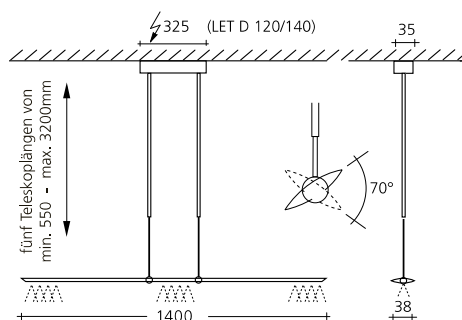

Ersatzteile / Aufpreise	Deckel für Montage zwischen Decke und Montagebügel	Artikel-Nr.	CHF exkl. MwSt.
LET D	Deckel alu/weiss, gross (für LET D 120/140, Grösse 325x80mm)	5230-24	40.00

Abhängung (höhenverstellbar)			
(Empfehlung bei Einsatz über Esstischen)			
	Raumhöhe	min.	max.
kurz	200–250cm	55cm	95cm
standard	220–260cm	80cm	140cm
lang	250–300cm	105cm	195cm
XL	295–385cm	160cm	250cm
XXL	345–455cm	210cm	320cm

Allgemeine Daten

Ausführung alu, schwarz oder bronze eloxiert

Teleskop verchromt

Montagebügel schwarz, Betriebsgerät integriert

Abdeckung alu, schwarz oder bronze eloxiert

Hinweis höhenverstellbar, Abhängung in fünf Längen erhältlich (von min. 55cm bis max. 320cm), für Tische 180–260cm