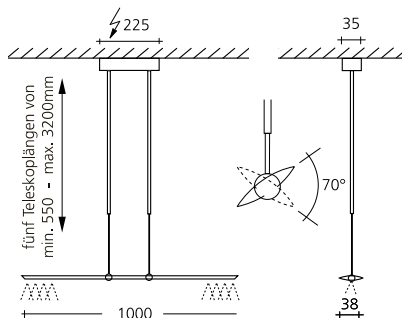

LET

LET D 100

Der filigrane Leuchtenkopf von LET D schwebt praktisch unsichtbar über dem Tisch oder Tresen und gibt brillantes Direktlicht bei höchster Effizienz der LEDs. Mit höhenverstellbarem Teleskop und schwenkbarem Kugelgelenk wird das Licht vielseitig richtbar. Über den Taster am Leuchtenkopf kann das Licht in Stufen gedimmt werden.

Allgemeine Daten

Ausführung alu, schwarz oder bronze eloxiert

Teleskop verchromt

Montagebügel schwarz, Betriebsgerät integriert

Abdeckung alu, schwarz oder bronze eloxiert

Hinweis höhenverstellbar, Abhängung in fünf Längen erhältlich (von min. 55cm bis max. 320cm), für Tische 150–220cm