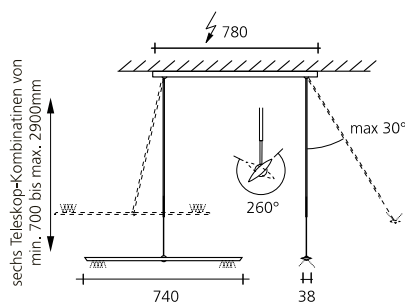

Allgemeine Daten

Ausführung

alu, schwarz oder bronze eloxiert

Teleskop

verchromt

Montagebügel

schwarz, Betriebsgerät integriert

Abdeckung

alu, schwarz oder bronze eloxiert

Hinweis höhenverstellbar, sechs Teleskop-Kombinationen erhältlich (von min. 70cm bis max. 290cm)

Technische Daten

Leuchtmittel 4x4 Power-LEDs

Lichtfarbe 2700K oder 3000K

Abstrahlwinkel 100°

CRI/RA min. 90

Lichtstrom (lm) 3000

Nennleistung / Spannung 44W / 220-240V ~ / 50-60Hz

Steuerung Leuchtenköpfe separat schaltbar und dimmbar (5 Helligkeitswerte / Memory)

EEK A+

Hinweis Leuchte darf nicht mit externem Dimmer betrieben werden

HÄNGELEUCHE		Teleskope	Leuchtenköpfe	Abdeckung	Lichtfarbe	Artikel-Nr.	CHF exkl. MwSt.
LET H 2 alu	○	standard	○ alu	○ alu	3000K	5242 S-	2'160.00
LET H 2 alu	●	standard	● alu	● alu	2700K	5242 S 1-	2'160.00
LET H 2 alu	○	lang	○ alu	○ alu	3000K	5242 L-	2'200.00
LET H 2 alu	●	lang	● alu	● alu	2700K	5242 L 1-	2'200.00
LET H 2 alu	○	XL	○ alu	○ alu	3000K	5242 XL-	2'240.00
LET H 2 alu	●	XL	● alu	● alu	2700K	5242 XL 1-	2'240.00