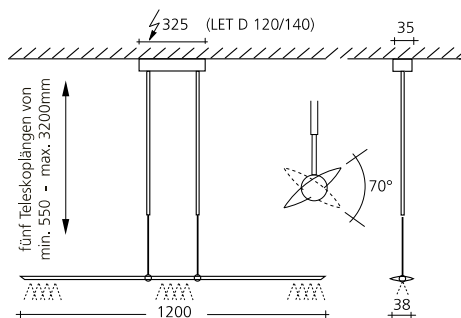

Allgemeine Daten

Ausführung alu, schwarz oder bronze eloxiert

Teleskop verchromt

Montagebügel schwarz, Betriebsgerät integriert

Abdeckung alu, schwarz oder bronze eloxiert

Hinweis höhenverstellbar, Abhängung in fünf Längen erhältlich (von min. 55cm bis max. 320cm), für Tische 150–220cm

Ersatzteile / Aufpreise Deckel für Montage zwischen Decke und Montagebügel

Artikel-Nr. **CHF exkl. MwSt.**

LET D Deckel alu/weiss, klein (für LET D 100, Grösse 225x80mm)

5232-21

35.00

Abhängung (höhenverstellbar)			
(Empfehlung bei Einsatz über Esstischen)			
	Raumhöhe	min.	max.
kurz	200–250cm	55cm	95cm
standard	220–260cm	80cm	140cm
lang	250–300cm	105cm	195cm
XL	295–385cm	160cm	250cm
XXL	345–455cm	210cm	320cm

Allgemeine Daten

Ausführung alu, schwarz oder bronze eloxiert

Teleskop verchromt

Montagebügel schwarz, Betriebsgerät integriert

Abdeckung alu, schwarz oder bronze eloxiert

Hinweis höhenverstellbar, Abhängung in fünf Längen erhältlich (von min. 55cm bis max. 320cm), für Tische 160–240cm