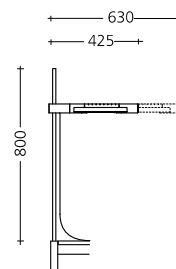

HALO LED T / T L
passend zu USM

Schalter / Dimmer am Leuchtenkopf

TISCHLEUCHTE	Leuchtenkopf	Abdeckung	Lichtfarbe	Artikel-Nr.	CHF exkl. MwSt.
HALO LED T alu	○ alu	○ alu	2000-2900K	2440 A P	1'370.00
HALO LED T schwarz	● schwarz	● schwarz	2000-2900K	2440 S P	1'500.00
HALO LED T L alu	○ alu	○ alu	2000-2900K	2430 A P	1'430.00
HALO LED T L schwarz	● schwarz	● schwarz	2000-2900K	2430 S P	1'580.00

TISCHLEUCHTE mit Adapter

passend zu USM-Haller-Tischbein	Leuchtenkopf	Lichtfarbe	Artikel-Nr.	CHF exkl. MwSt.
HALO LED T alu	○ alu	2000-2900K	2442 A P	1'250.00
HALO LED T schwarz	● schwarz	2000-2900K	2442 S P	1'370.00
HALO LED T L alu	○ alu	2000-2900K	2432 A P	1'310.00
HALO LED T L schwarz	● schwarz	2000-2900K	2432 S P	1'450.00