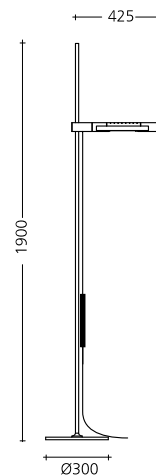

Allgemeine Daten

Ausführung
alu oder schwarz eloxiert

Gestänge verchromt

Sockel schwarz

Abdeckung
alu oder schwarz eloxiert

Kabel schwarz

Technische Daten

Leuchtmittel COB-LEDs