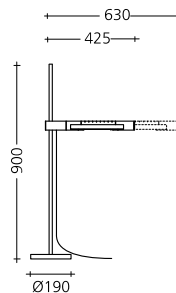

Allgemeine Daten

Ausführung
alu oder schwarz eloxiert

Gestänge verchromt

HALO LED T / T L:
Sockel schwarz / Abdeckung alu oder schwarz eloxiert

HALO LED T / T L passend zu USM: Adapter schwarz

Kabel schwarz

Technische Daten

Leuchtmittel COB-LEDs

Lichtfarbe 2000-2900K

Abstrahlwinkel 120°

CRI/RA min. 90

Lichtstrom (lm) 3800

Nennleistung / Spannung
40W / 220-240V ~ / 50-60Hz

Steuerung
schaltbar und dimmbar am Leuchtenkopf
(7 Helligkeitsstufen / Memory)

EEK A+

Hinweis
Leuchte darf nicht mit externem Dimmer betrieben werden