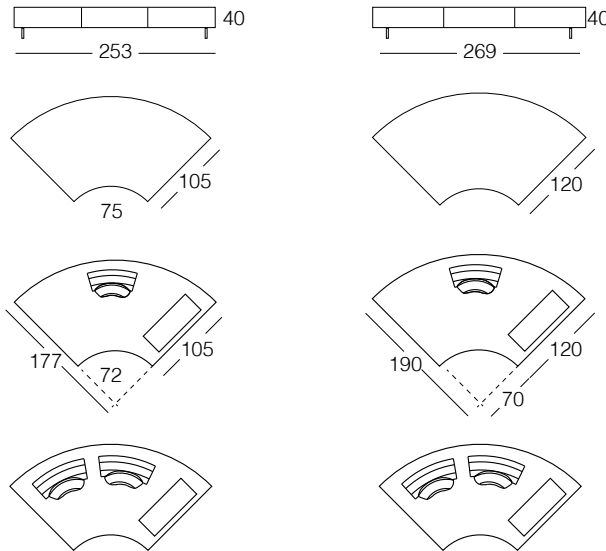

Divani . Sofas
Canapés . Sofas

Schienale . Backrest
Dossier . Rückenlehne

Cuscino bracciolo . Armrest cushion
Coussin accoudoir . Armpolster

Relax sx-dx . lh-rh chaise longues
Chaise longue gauche/droite . Chaiselongue links/rechts

Terminali arco . Curved end units
Pièces terminales en arc de cercle . Bogen-Abschlusselemente

Trapezio . Trapezoid
Trapèze . Trapezpolster

Cuscino schienale . Backrest cushion
Coussin dossier . Rückenpolster