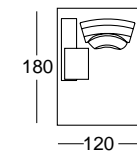

Divani . Sofas
Canapés . Sofas

Terminali arco . Curved end units
Pièces terminales en arc de cercle . Bogen-Abschlusselemente

Relax sx-dx . lh-rh chaise longues
Chaise longue gauche/droite . Chaiselongue links/rechts

Mezzo tondo . Semicircular
Demi rond . Halbrundversion
Tondo . Circular
Rond . Rundversion

Pouff . Pouf
Pouf . Polsterelement

Rullo . Bolster cushion
Rouleau . Rolle

Cuscino bracciolo . Armrest cushion
Coussin accoudoir . Armpolster