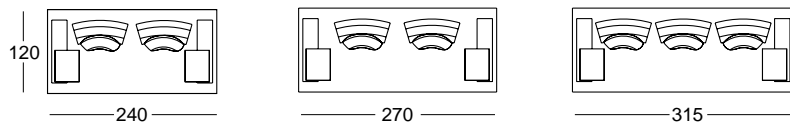

Divani . Sofas
Canapés . Sofas

Terminali arco . Curved end units
Pièces terminales en arc de cercle . Bogen-Abschlusselemente

Relax sx-dx . lh-rh chaise longues
Chaise longue gauche/droite . Chaiselongue links/rechts

Mezzo tondo . Semicircular
Demi rond . Halbrundversion
Tondo . Circular
Rond . Rundversion

Pouff . Pouf
Pouf . Polsterelement

Rullo . Bolster cushion
Rouleau . Rolle

Cuscino bracciolo . Armrest cushion
Coussin accoudoir . Armpolster