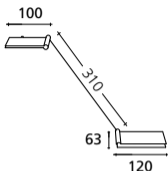

wohnetc. ag

ZETT USB

Reflektor / Sockel

alu oder schwarz eloxiert

Ausleger

Karbonfaser schwarz 310 mm

Schalter

Zuklappen des Reflektors