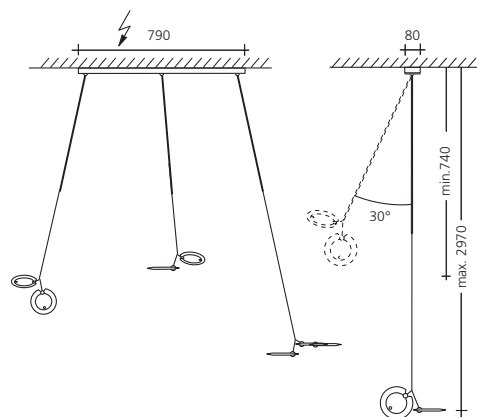

Empfohlene Abhängung:	Deckenabstand	für Raumhöhen
Abhängung standard	74 - 130 cm	210 - 240 cm
Abhängung lang	93 - 168 cm	240 - 270 cm
Abhängung XL	113 - 204 cm	270 - 300 cm
Abhängung stand. + Verlängerung	167 - 222 cm	300 - 330 cm
Abhängung lang + Verlängerung	186 - 260 cm	330 - 370 cm
Abhängung XL + Verlängerung	206 - 297 cm	370 - 400 cm