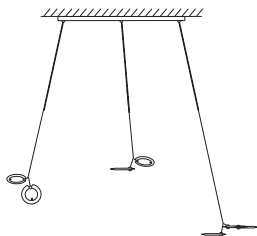

OyO D 2 schwarz

Deckenleuchte, 4x4 LED / 37W / EEK: A, schalt- und dimmbar am Reflektor
 Reflektor schwarz, Teleskop verchromt,
 Deckenflansch mit Abdeckung alu, Trafo integriert, 220-240V 50/60Hz

	Lichtfarbe	Art.Nr.	
Abhängung standard	3000 K	4681 S S	2'525.-
	2700 K	4681 S S 1	
Abhängung lang	3000 K	4681 L S	2'558.-
	2700 K	4681 L S 1	
Abhängung XL	3000 K	4681 XL S	2'597.-
	2700 K	4681 XL S 1	

Ersatzteile / Aufpreise

OyO D 2 Verlängerung verchromt, Länge 93 cm (2 x Art. 5240-71 à CHF 125.-)	262.-
--	-------

Empfohlene Abhängung:	Deckenabstand	für Raumhöhen
Abhängung standard	74 - 130 cm	210 - 240 cm
Abhängung lang	93 - 168 cm	240 - 270 cm
Abhängung XL	113 - 204 cm	270 - 300 cm
Abhängung stand. + Verlängerung	167 - 222 cm	300 - 330 cm
Abhängung lang + Verlängerung	186 - 260 cm	330 - 370 cm
Abhängung XL + Verlängerung	206 - 297 cm	370 - 400 cm

Wohnraumleuchten

mit Leuchtmittel  LED

Preise exkl. MwSt.

OyO D 3 alu

Deckenleuchte, 6x4 LED / 54W / EEK: A, schalt- und dimmbar am Reflektor
 Reflektor alu, Teleskop verchromt,
 Deckenflansch mit Abdeckung alu, Trafo integriert, 220-240V 50/60Hz