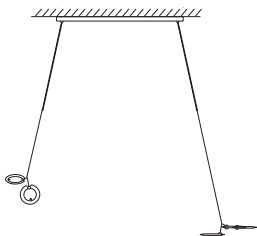

Ersatzteile

OyO D Verlängerung verchromt, Länge 93 cm	5240-71	131.–
---	---------	-------

Empfohlene Abhängung:	Deckenabstand	für Raumhöhen
Abhängung standard	74 - 130 cm	210 - 240 cm
Abhängung lang	93 - 168 cm	240 - 270 cm
Abhängung XL	113 - 204 cm	270 - 300 cm
Abhängung stand. + Verlängerung	167 - 222 cm	300 - 330 cm
Abhängung lang + Verlängerung	186 - 260 cm	330 - 370 cm
Abhängung XL + Verlängerung	206 - 297 cm	370 - 400 cm

OyO D 2 alu

Deckenleuchte, 4x4 LED / 37W / EEK: A, schalt- und dimmbar am Reflektor
 Reflektor alu, Teleskop verchromt,
 Deckenflansch mit Abdeckung alu, Trafo integriert, 220-240V 50/60Hz

	Lichtfarbe	Art.Nr.	
Abhängung standard	3000 K	4681 S	2'525.-
	2700 K	4681 S 1	
Abhängung lang	3000 K	4681 L	2'558.-
	2700 K	4681 L 1	
Abhängung XL	3000 K	4681 XL	2'597.-
	2700 K	4681 XL 1	

OyO D 2 schwarz

Deckenleuchte, 4x4 LED / 37W / EEK: A, schalt- und dimmbar am Reflektor
 Reflektor schwarz, Teleskop verchromt,
 Deckenflansch mit Abdeckung alu, Trafo integriert, 220-240V 50/60Hz

	Lichtfarbe	Art.Nr.	
Abhängung standard	3000 K	4681 S S	2'525.-
	2700 K	4681 S S 1	
Abhängung lang	3000 K	4681 L S	2'558.-
	2700 K	4681 L S 1	
Abhängung XL	3000 K	4681 XL S	2'597.-
	2700 K	4681 XL S 1	