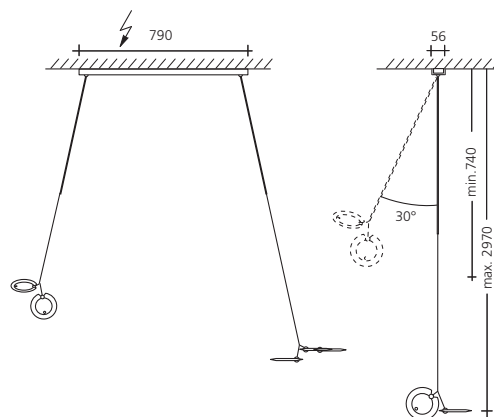

Empfohlene Abhängung:	Deckenabstand	für Raumhöhen
Abhängung standard	74 - 130 cm	210 - 240 cm
Abhängung lang	93 - 168 cm	240 - 270 cm
Abhängung XL	113 - 204 cm	270 - 300 cm
Abhängung stand. + Verlängerung	167 - 222 cm	300 - 330 cm
Abhängung lang + Verlängerung	186 - 260 cm	330 - 370 cm
Abhängung XL + Verlängerung	206 - 297 cm	370 - 400 cm