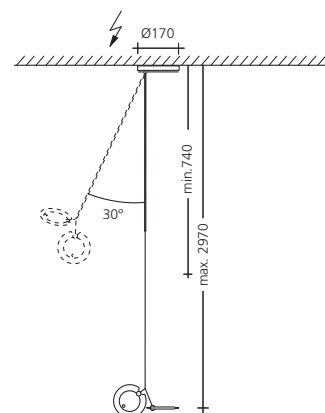

OyO S

Stehleuchte, 2x4 LED / 19W / EEK: A+, schalt- und dimmbar am Reflektor,
 Ausführung alu: Reflektor alu, Gestänge verchromt, Sockel schwarz mit Alu-Abdeckung
 Ausführung schwarz: Reflektor schwarz, Teleskop verchromt, Sockel schwarz
 Netzkabel schwarz, 100-240V 50/60Hz

	Lichtfarbe	Art.Nr.	
Ausführung alu	3000 K	4610 A	1'163.–
	2700 K	4610 A 1	
Ausführung schwarz	3000 K	4610 S	1'163.–
	2700 K	4610 S 1	

OyO D alu

Deckenleuchte, 2x4 LED / 19W / EEK: A+, schalt- und dimmbar am Reflektor
 Reflektor alu, Teleskop verchromt
 Deckenflansch schwarz mit Alu-Abdeckung, Trafo integriert, 100-240V 50/60Hz

Ersatzteile

OyO D Verlängerung verchromt, Länge 93 cm	5240-71	131.–
---	---------	-------

Empfohlene Abhängung:	Deckenabstand	für Raumhöhen
Abhängung standard	74 - 130 cm	210 - 240 cm
Abhängung lang	93 - 168 cm	240 - 270 cm
Abhängung XL	113 - 204 cm	270 - 300 cm
Abhängung stand. + Verlängerung	167 - 222 cm	300 - 330 cm
Abhängung lang + Verlängerung	186 - 260 cm	330 - 370 cm
Abhängung XL + Verlängerung	206 - 297 cm	370 - 400 cm